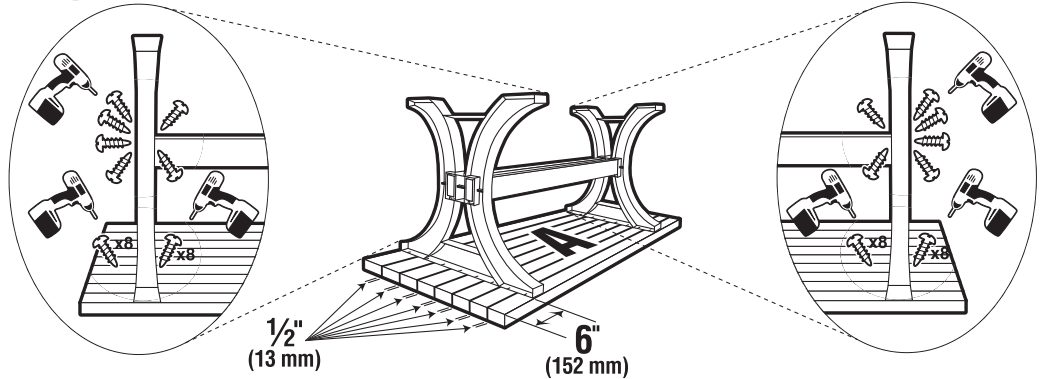

1

Maximum size 8'
Dimension maximale allant jusqu'à 2438mm
Tamaño máximo: 2438 mm
最長 2438 mmまで

2

3

4

MAKE IT ANYSIZE™
Assemblez selon vos propres dimensions™
Hágalo de cualquier tamaño™

どんなサイズでもOK!™

www.2x4basics.com