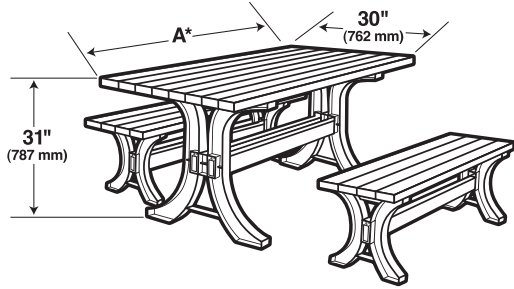

OUTDOOR
FURNITURE

2x4basics®

ANYSIZE PATIO TABLE™

MAKE IT ANYSIZE Assemblez selon vos propres dimensions™
Hágalo de cualquier tamaño
どんなサイズでもOK!™

Patio Table Length: Longueur de la table de pique-nique: Longitud del juego de mesa de picnic: ピクニックテーブルの長さ	2x4 (38 mm x 89 mm) Cut Lengths Traverses de 2x4 (38mm x 89mm) Longitudes de corte: 2 pulg. x 4 pulg. (38 mm x 89 mm) 2x4材 (38 mm x 89 mm) 長さカット寸法 x 必要本数
4' (1219 mm)	(8) 4' and (2) 3' 1219 mm x 8, 914 mm x 2
6' (1829 mm)	(8) 6' and (2) 5' 1829 mm x 8, 1524 mm x 2
8' (2438 mm)	(8) 8' and (2) 7' 2438 mm x 8, 2134 mm x 2

1

Maximum size 8'
Dimension maximale allant jusqu'à 2438mm
Tamaño máximo: 2438 mm
最長 2438 mmまで

2

3

4

MAKE IT ANYSIZE™
Assemblez selon vos propres dimensions™
Hágalo de cualquier tamaño™

どんなサイズでもOK!™

www.2x4basics.com