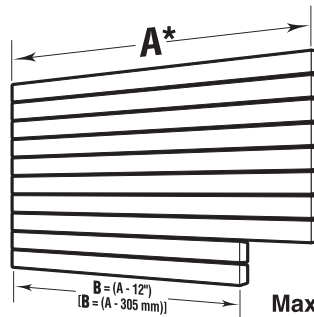

OUTDOOR
FURNITURE

2x4basics®

ANYSIZE PATIO TABLE™

MAKE IT ANYSIZE Assemblez selon vos propres dimensions™
Hágalo de cualquier tamaño
どんなサイズでもOK!™

Patio Table Length: Longueur de la table de pique-nique: Longitud del juego de mesa de picnic: ピクニックテーブルの長さ	2x4 (38 mm x 89 mm) Cut Lengths Traverses de 2x4 (38mm x 89mm) Longitudes de corte: 2 pulg. x 4 pulg. (38 mm x 89 mm) 2x4材 (38 mm x 89 mm) 長さカット寸法 x 必要本数
4' (1219 mm)	(8) 4' and (2) 3' 1219 mm x 8, 914 mm x 2
6' (1829 mm)	(8) 6' and (2) 5' 1829 mm x 8, 1524 mm x 2
8' (2438 mm)	(8) 8' and (2) 7' 2438 mm x 8, 2134 mm x 2

1

Maximum size 8'
Dimension maximale allant jusqu'à 2438mm
Tamaño máximo: 2438 mm
最長 2438 mmまで

2

3

4

MAKE IT ANYSIZE™
Assemblez selon vos propres dimensions™
Hágalo de cualquier tamaño™

どんなサイズでもOK!™

www.2x4basics.com